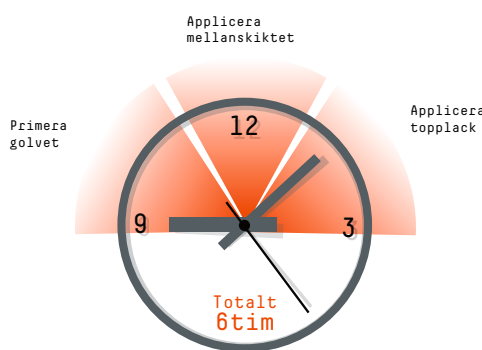

TIKKURILA

PROFESSIONAL

Temafloor PAS Clear

HALSKYDDAT GOLVSYSTEM
SNABBTORKANDE - LÅGEMITTERANDE - UV-BESTÄNDIG

Nytt golv på sex timmar

TEMAFLOOR PAS CLEAR
ÄR EN LÅGEMITTERANDE
SNABBHÄRDANDE
GOLVLÖSNING SOM VARKEN
KRYMPER ELLER GULNAR.

Snabb och slitstark installation

Temafloor PAS Clear är ett lågmissionsklassificerat M1-beläggningssystem framtagen för att kunna appliceras på en dag. Produkten innehåller en snabbhärdande alifatisk polyurea (PAS), vilket gör att ett treskikts-system kan vara klart på bara sex timmar

Temafloor PAS Clear är en idealisk lösning för miljöer som storkök, kylrum, garage och bryggerier, som ger en säker, halkfri yta. Produkten är CE-märkt (EN 1504-2 och EN 13813). För mer detaljerade produkttegenskaper och användningsinstruktioner, se produktdatabladet.